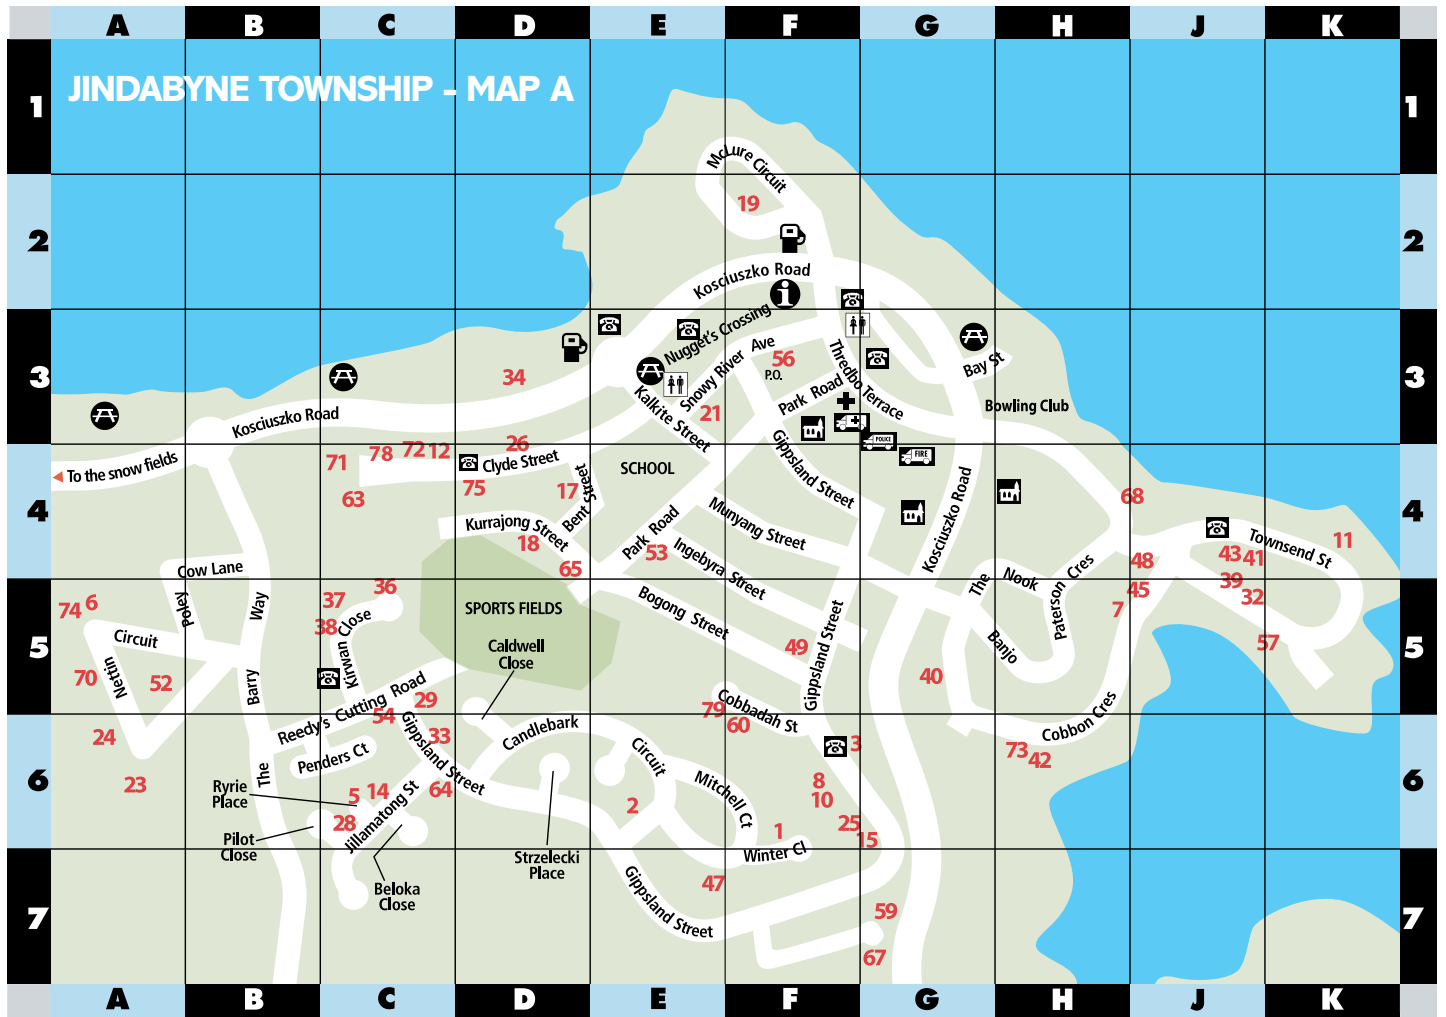

# Town Map

PROPERTY NAME	PAGE	MAP #	MAP REF
4 Winter Close	11	1	F6
Aarlaur Lodge	8,9	2	E6
Alpha Centauri	10	3	F6
Alpine Retreat	10	5	G6
Alto Vista	9	6	A5
Aquarius	9	7	H5
Aspen Court	10	8	F6
Atelier Ciel	10	9	Map B
Balaton	8	10	F6
Banksia	10	11	K4
Beechwood	9	12	C4
Beulah by the Lake	10	61	Map C
Blue Gums	9	15	G6
Brown House	9	79	E5
Casa Del Sol	8	17	D4
Cascades	8	18	D4
Cedar Haven	9	19	F2

PROPERTY NAME	PAGE	MAP #	MAP REF
Central Park	9,10	21	E3
Country Haven	10	14	C6
Dromaius	10	23	A6
Eclipse	11	24	A6
Eliza Lee	10	25	F6
Ellswood	8,9	26	D3
Golden Duck	11	28	C6
Granada	10	29	C5
Grey Gums	11	30	Map B
Gunnadoo	9	31	Map B
Haus Tirol	9	32	J5
Hillcrest	11	33	C6
Horizons	8,9	34	D3
Khione	10	36	C5
Kiah	10	35	Map B
Kirwan Apartments	9,11	37	C5
Kirwan Gardens	10	38	C5

PROPERTY NAME	PAGE	MAP #	MAP REF
Klosters	9	39	J5
Koala Cottage	11	40	G5
Kooringa	10	41	J4
Lake Pines 1	10	42	H6
Lakeview	10	43	J4
Lochwood	9	45	J5
Minni Moose	9	47	E7
Mistral	9	48	J4
Moonbah	8,9	49	F5
Naturescape	11	51	Map B
Nettin View	10	52	A5
Parkwood	8,9	53	E4
Petersdorf	9	54	C6
Razorback	8,9	56	F3
Rockies	9	57	K5
Sassy Moose	10	47	E7
Silvers	9	59	G7

PROPERTY NAME	PAGE	MAP #	MAP REF
Snowbird	10	60	F6
Snowgums on the Lake	11	62	Map B
Summit	10	63	C4
Sunrise Mtn Village	10	64	C6
Tanderra	9	65	D4
The Cottage	8	67	G7
The Lake House	8	68	J4
Topdeck	10	79	E5
Torino	11	70	A5
Twin Seasons	9, 10	71	C4
Vaby's	10	78	C4
Wendaleigh	8	72	C4
Whispering Pines	9,11	73	H6
Whistler	11	74	A5
Winter Retreat	9	75	D4